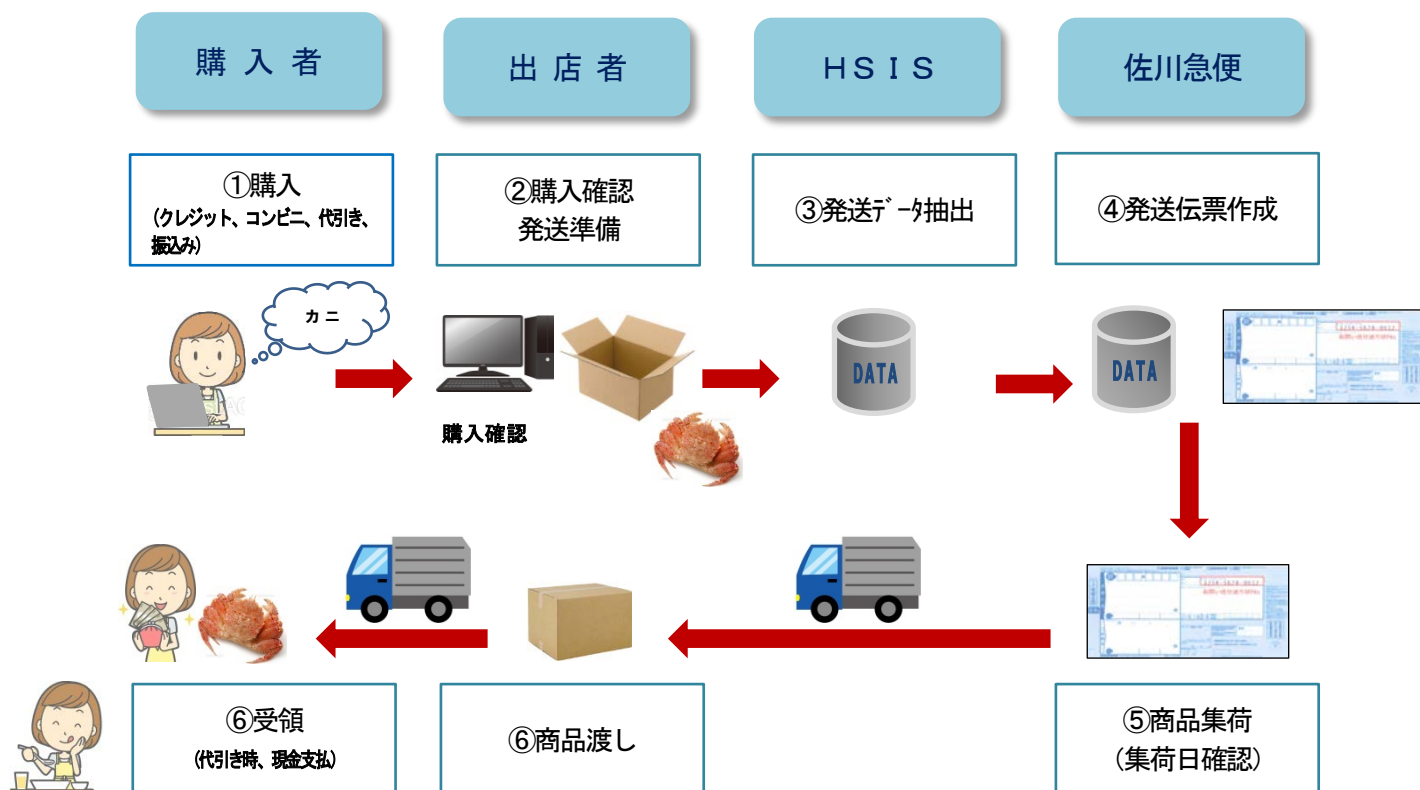

Webショップサイト (北海道すぐれもん Shopping !!)

HSIS
(株)北海道しんきん情報サービス

当社のWebショップサイト（北海道すぐれもん Shopping !!）は、地域に根ざした信用金庫だから知っている北海道各地の隠れた逸品のご紹介や魅力のある地域の情報を広く本サイトを通じて発信し、地域経済の活性化につなげることを目的としています。

出店者（生産者）の商品に対する「こだわり」を動画などでご紹介します。また、**信用金庫の地元地域の発展へ向けた活動・取組状況や、取引先へのサポート・経営支援を動画・写真などでご紹介**します。

このサイトを通じて、北海道がより元気になることを応援します。

<商品の申込みから発送までの流れ>

サービスの特徴

- ◆利用コストが安価。
(システム費用、決済レート、運送コスト)
- ◆信用金庫からご推薦いただいた商品販売。
- ◆写真を全面的に取入れ見やすいサイト。
- ◆出店者を動画でPR。
- ◆アクセスや売上状況等のデータを分析し結果を還元。
(地元での勉強会を実施)
- ◆出店者は信用金庫の取引先で、金庫からご推薦いただいた先といたします。